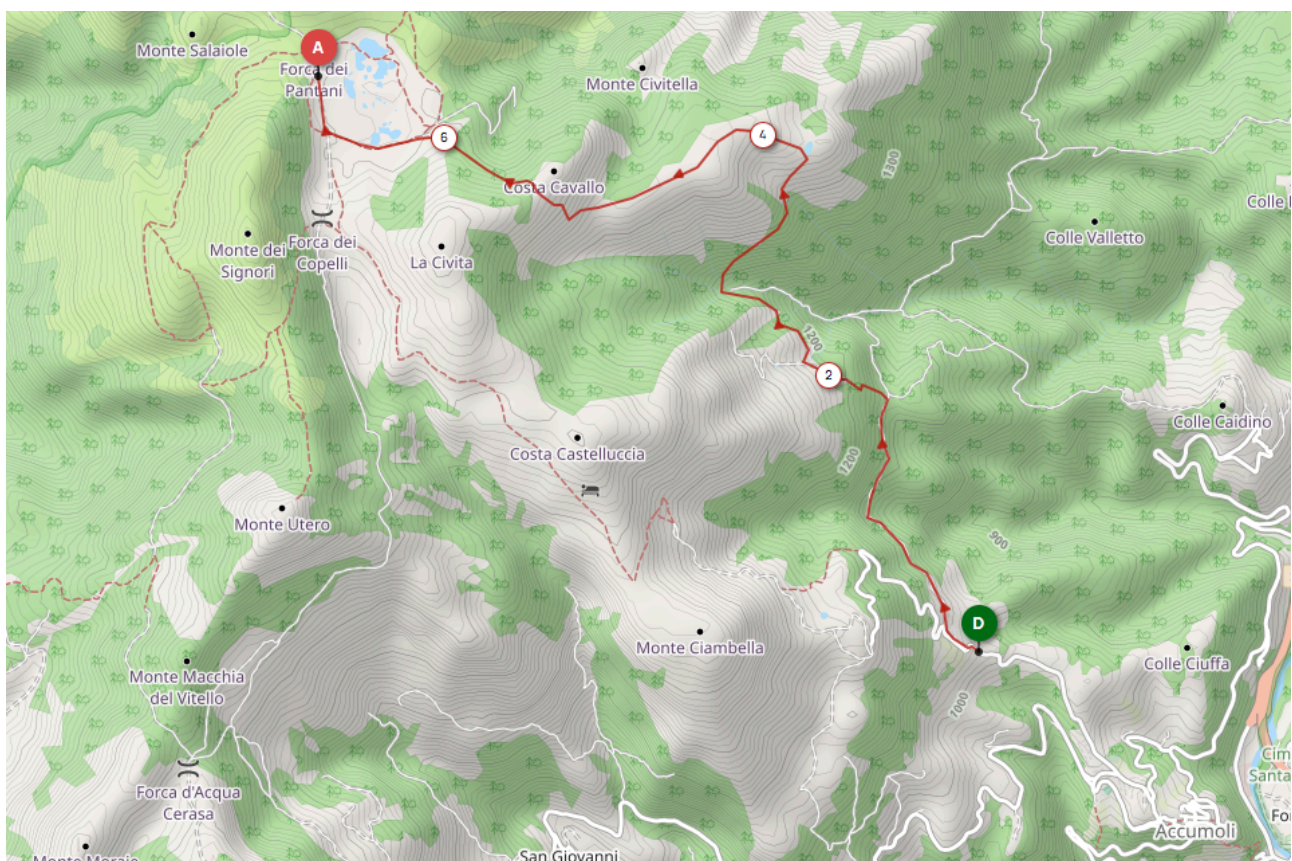

ACCUMOLI

SLOW TREKKING

AC1a

Madonna delle Coste_Laghetto_Pantani

Distanza: **7,00 km**

Dislivello: **+635 m**

Altitudine min: 1000 m

Altitudine max: 1638 m

Livello di inclinazione dei pendii