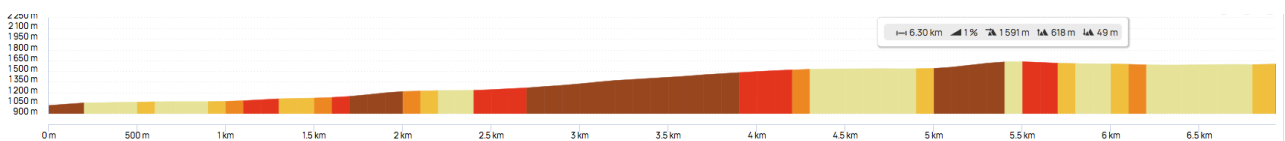

ACCUMOLI

SLOW TREKKING

AC1a

Madonna delle Coste_Laghetto_Pantani

Distanza: **7,00 km**

Dislivello: **+635 m**

Altitudine min: 1000 m

Altitudine max: 1638 m

Livello di inclinazione dei pendii