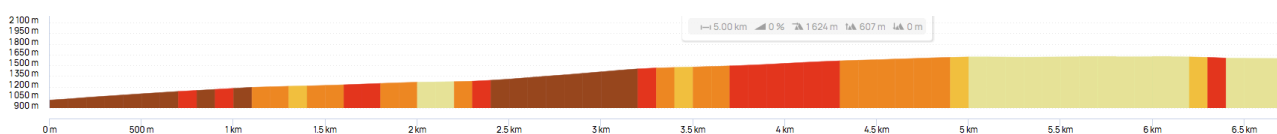

ACCUMOLI

SLOW TREKKING

AC1b

Madonna delle Coste_Pantani

Distanza: **6,70 km**

Dislivello: **+635 m**

Altitudine min: 1000 m

Altitudine max: 1638 m

Livello di inclinazione dei pendii