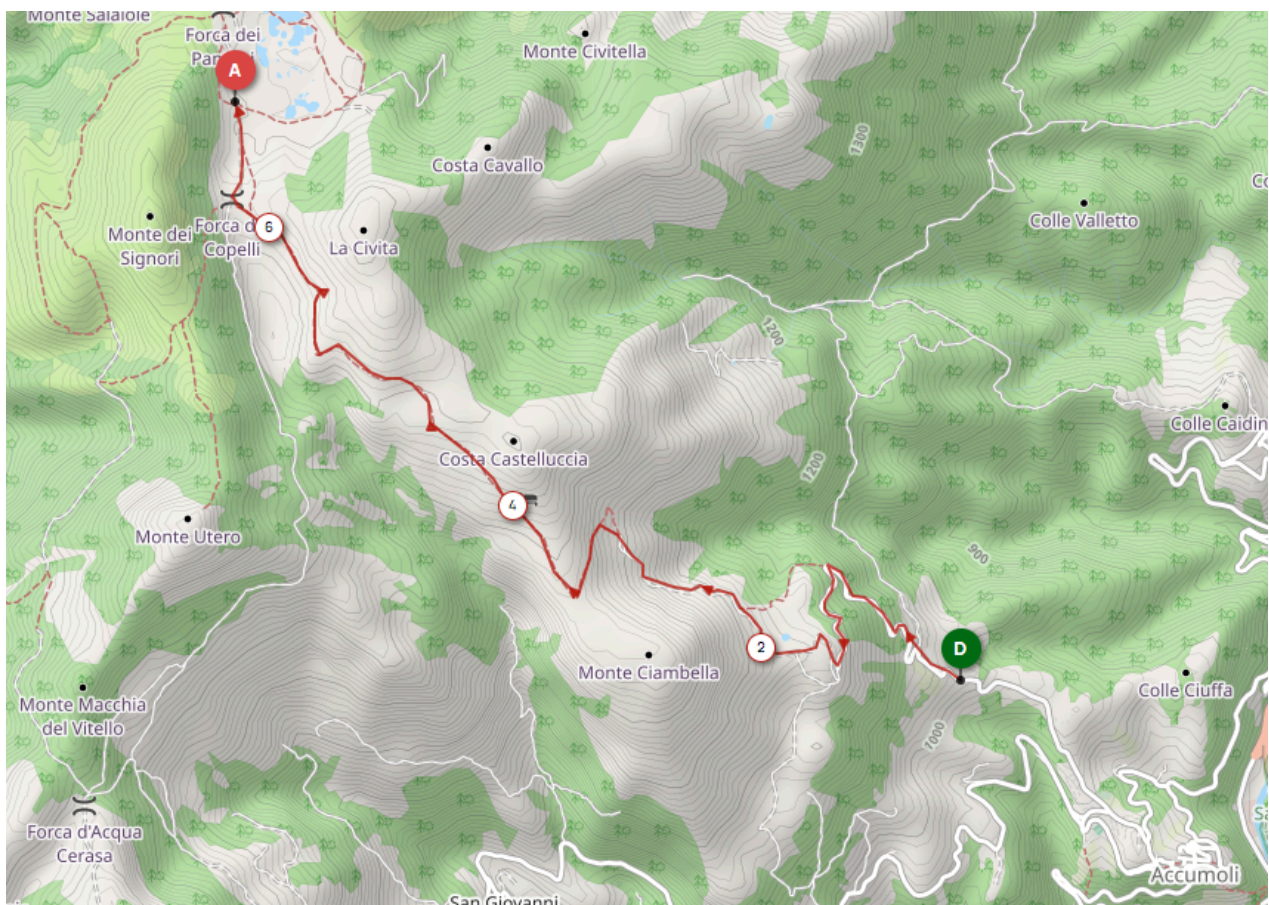

ACCUMOLI

SLOW TREKKING

AC1b

Madonna delle Coste_Pantani

Distanza: **6,70 km**

Dislivello: **+635 m**

Altitudine min: 1000 m

Altitudine max: 1638 m

Livello di inclinazione dei pendii