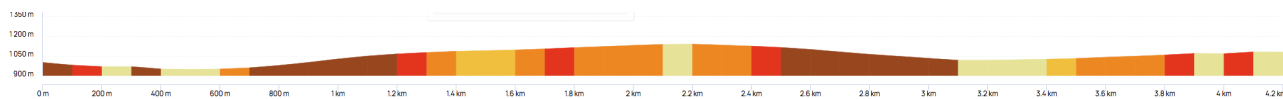

### AC2a

### San Giovanni - Terracino - Cassino

Distanza: **4,20 km**

Dislivello: **+256 m**

Altitudine min: 950 m

Altitudine max: 1140 m

Livello di inclinazione dei pendii

< 5% < 7% < 10% < 15% > 15%