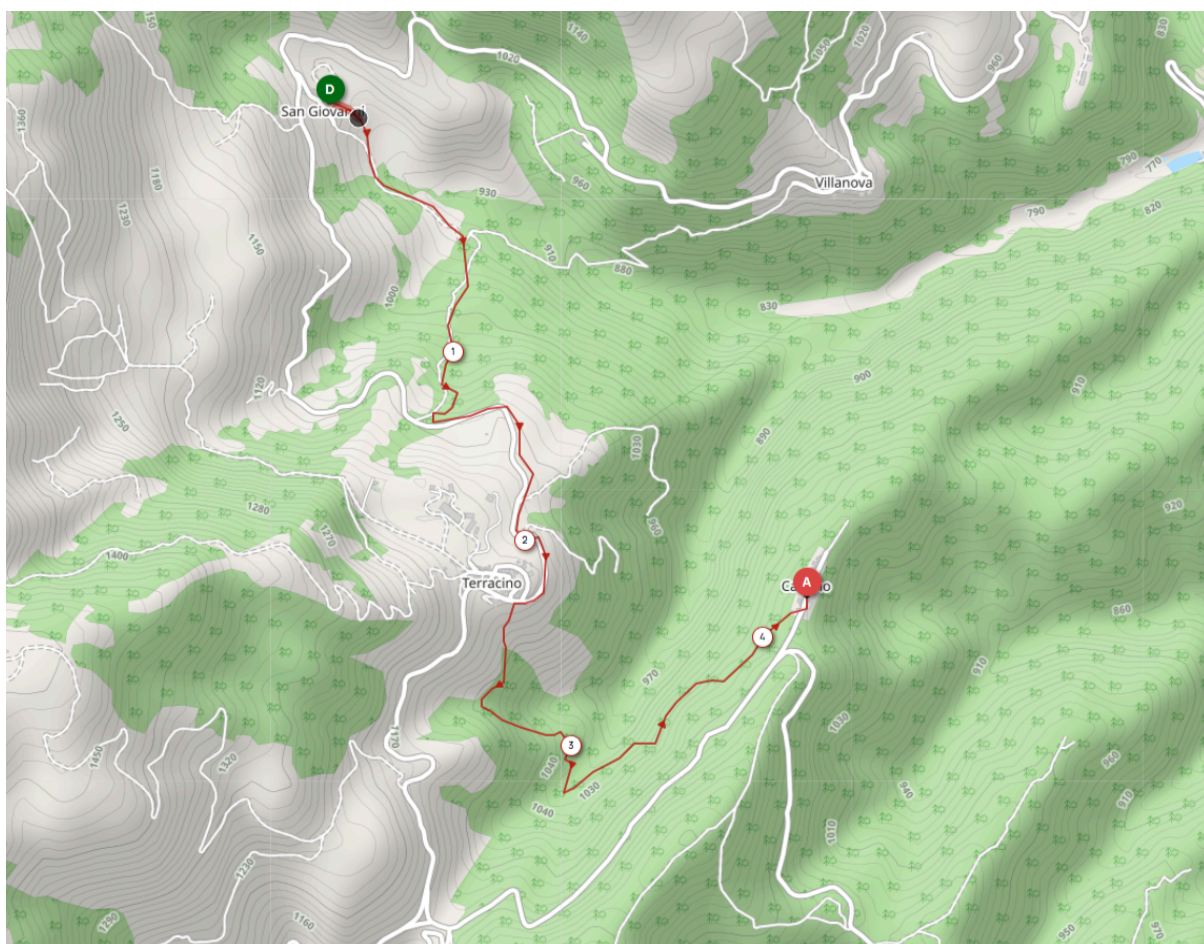

## SLOW TREKKING

### AC2a

### San Giovanni - Terracino - Cassino

Distanza: **4,20 km**

Dislivello: **+256 m**

Altitudine min: 950 m

Altitudine max: 1140 m

Livello di inclinazione dei pendii

< 5% < 7% < 10% < 15% > 15%