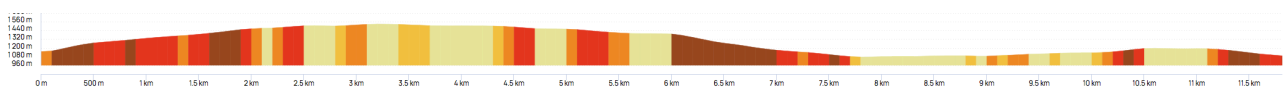

ACCUMOLI

SLOW TREKKING

AC2b

Terracina - Roccasalli - Colleposta - Cassino

Distanza: **11,80 km**

Dislivello: **+508 m**

Altitudine min: 1080 m

Altitudine max: 1530 m

Livello di inclinazione dei pendii

■ < 5% ■ < 7% ■ < 10% ■ < 15% ■ > 15%