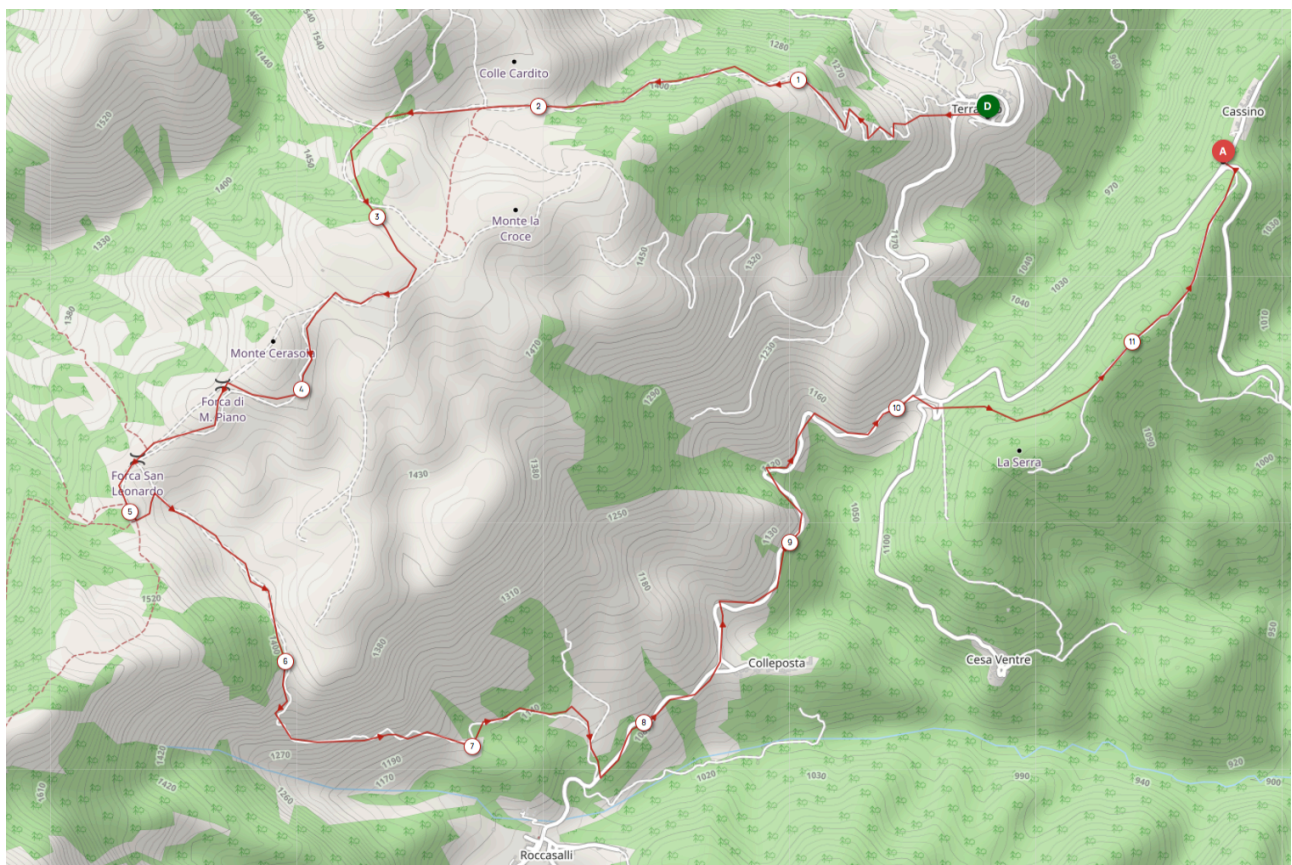

ACCUMOLI

SLOW TREKKING

AC2b

Terracina - Roccasalli - Colleposta - Cassino

Distanza: **11,80 km**

Dislivello: **+508 m**

Altitudine min: 1080 m

Altitudine max: 1530 m

Livello di inclinazione dei pendii

■ < 5% ■ < 7% ■ < 10% ■ < 15% ■ > 15%