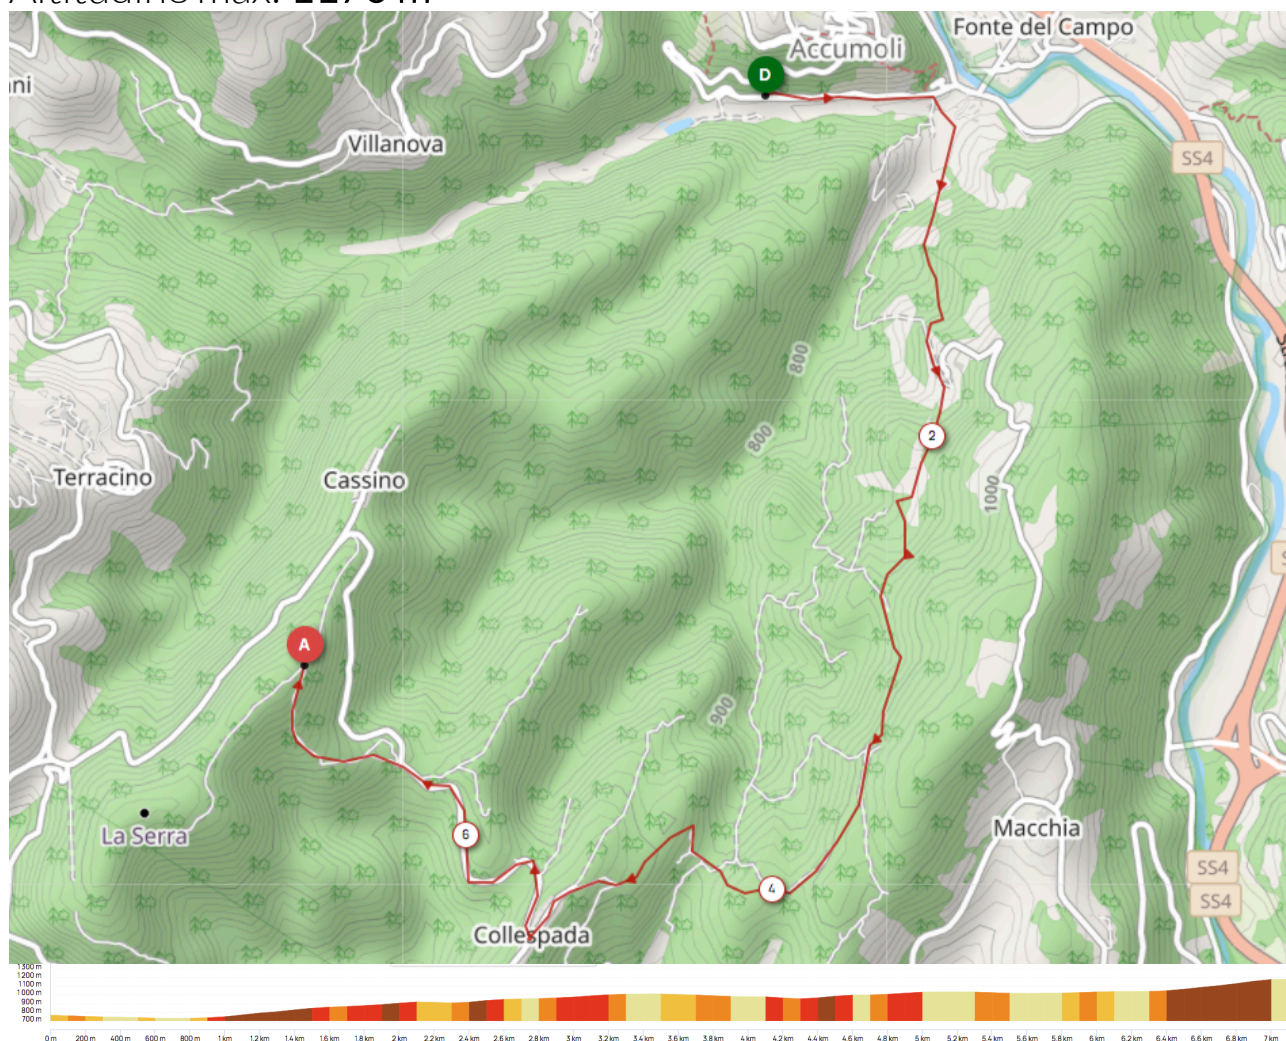

ACCUMOLI

SLOW TREKKING

AC2c

Libertino - Collespada

Distanza: **7,00 km**

Dislivello: **+530 m**

Altitudine min: 730 m

Altitudine max: 1170 m

Livello di inclinazione dei pendii

< 5% < 7% < 10% < 15% > 15%